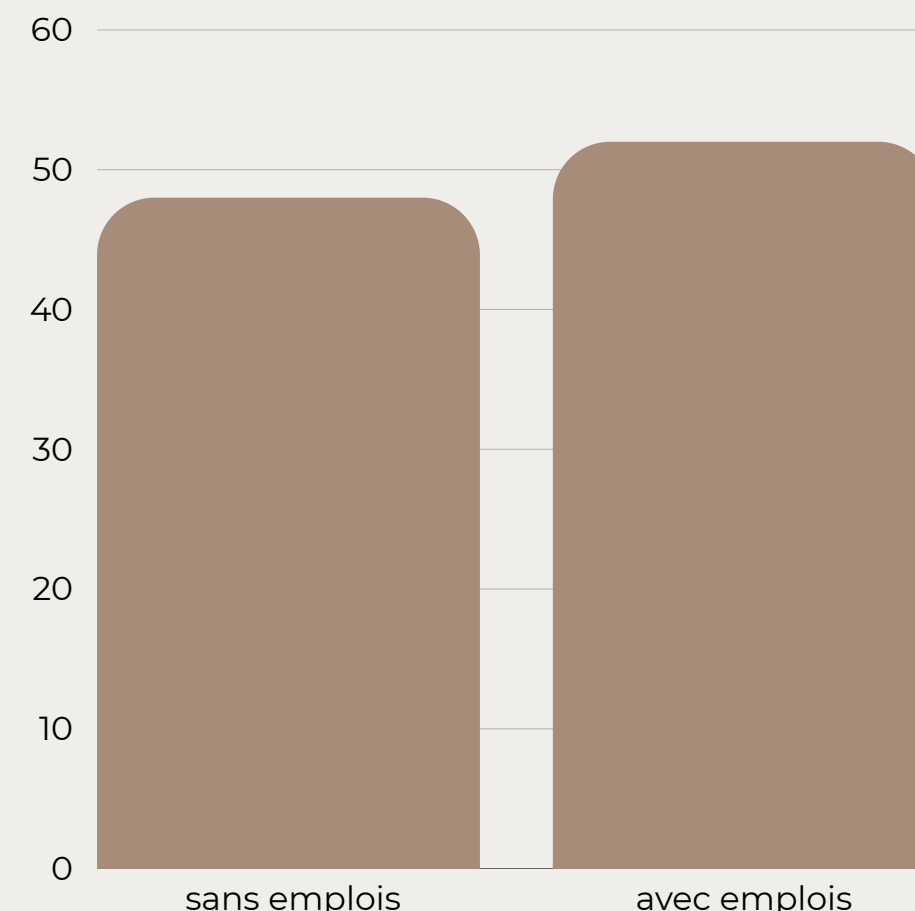

Présentation Projet Entrepreneurial
L3 Métiers de la Chimie
2/04/2026

Sara Moumneh Aénor Martin
Jana Srour Lison Mathmann
Elena Malanici Aleksandra Sobchak

Statistiques

Étudiants post-bac

Étudiants qui ne
poursuive
pas les études

Étudiants post études
sup

En plus 63 % des entreprises ont des difficultés à recruter

Notre mission

Notre mission est de transformer l'incertitude en opportunité, en offrant aux jeunes et adultes en réorientation une voie courte, concrète et professionnalisante vers des métiers techniques recherchés.

Nos Services

Se former.
Pratiquer.
Évoluer.

Formation pratique

8 mois de formation concrète avec ateliers et machines.

Orientation personnalisée

Identifier le bon métier selon le profil de chaque étudiant.