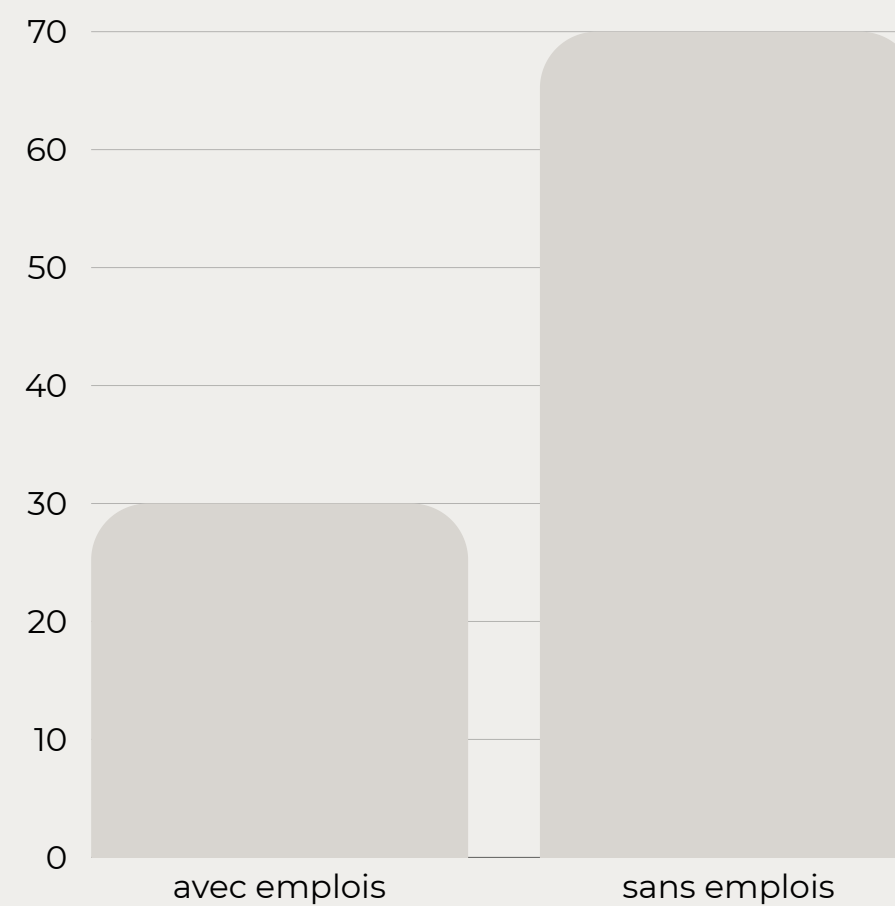

Présentation Projet Entrepreneurial
L3 Métiers de la Chimie
2/04/2026

Sara Moumneh Aénor Martin
Jana Srour Lison Mathmann
Elena Malanici Aleksandra Sobchak

Statistiques

Étudiants post-bac

Étudiants qui ne
poursuive
pas les études

Étudiants post études
sup

En plus 63 % des entreprises ont des difficultés à recruter

Notre mission

Notre mission est de transformer l'incertitude en opportunité, en offrant aux jeunes et adultes en réorientation une voie courte, concrète et professionnalisante vers des métiers techniques recherchés.